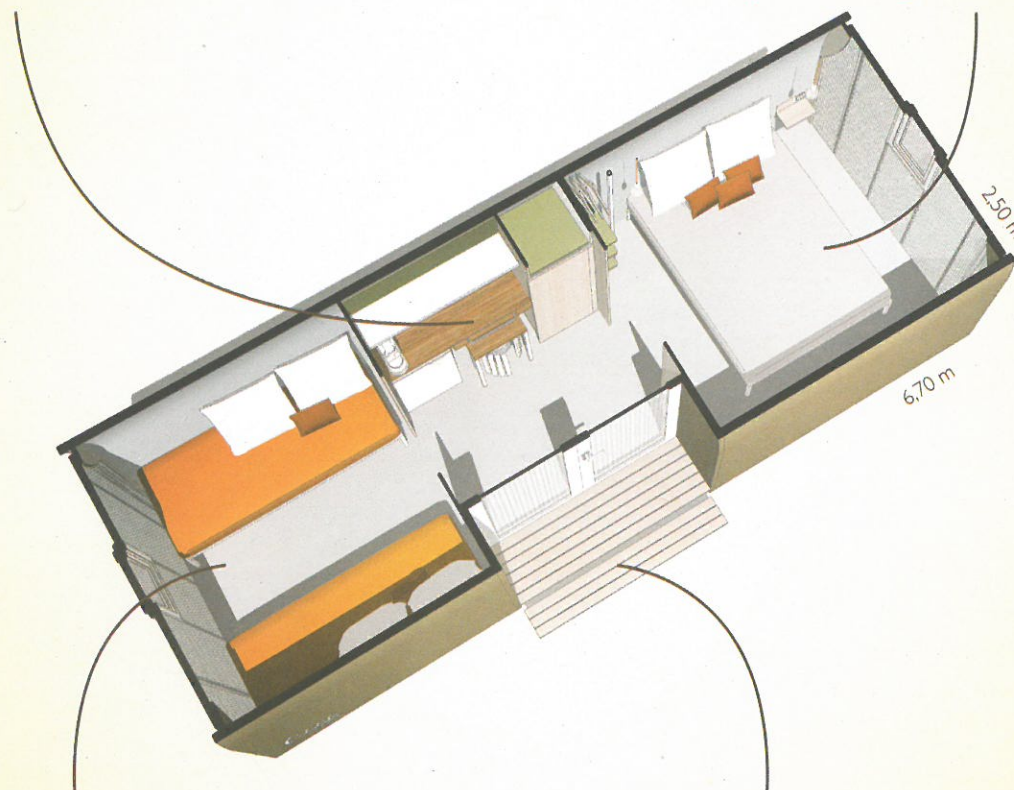

À LOUER DANS LES MEILLEURS CAMPINGS

UN NOUVEAU
BEAU DODO RIGOLO ?
BINGO !

Coco
Sweet®

Coco Sweet[®] 2 CHAMBRES

Châssis métallique en acier galvanisé, renforcé par lambourdes bois. Structure ossature bois, aération naturelle. Pignon(s) en polycarbonate. Isolation 100 % laine de verre (50 et 100 mm). Détecteur de fumée. Tableau électrique avec disjoncteur général. Bâche en polyester résistante à la déchirure. Lino grand passage. Matelas mousse HR 35 kg / m³. Rideaux occultants.

PIÈCE DE VIE

- Frigo table top
- Table escamotable avec 4 tabourets
- Rangement fermé 3 étagères
- Porte double avec serrure

CHAMBRE I

- 1 chevet
- 4 rideaux occultants
- 1 lit double 140 x 190 cm
- Rangement 3 étagères avec penderie

SÉJOUR / CHAMBRE 2

- 2 banquettes transformables en 2 lits simples
- 2 bacs de rangement sur roulettes glissés sous un lit
- 4 rideaux occultants
- 2 pochettes de rangement
- 4 coussins

PERRON

- Casquette 3 m x 1 m50 détachable pour hivernage
- Marche pied 1 marche accroché au module central